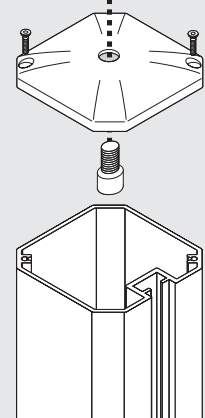

Aufsatzstücke für alle Säulen

Unsere Aufsatzstücke aus solidem Aluminiumguß geben jedem Aufsteller eine individuelle Note. Jede Säule läßt sich mit jedem Aufsatzstück kombinieren, das sind viele Varianten für Ihre Aufsteller.

Aufsatzstücke für alle Säulen des Aufstellersystems.

Die Aufsatzstücke werden diebstahlsicher mit dem Säulendeckel verbunden und dann auf der Säule verschraubt.

Abbildungen
im Maßstab 1:1

Ovalkugel 50/60

Kugel \varnothing 80

Kreisel

Pyramide