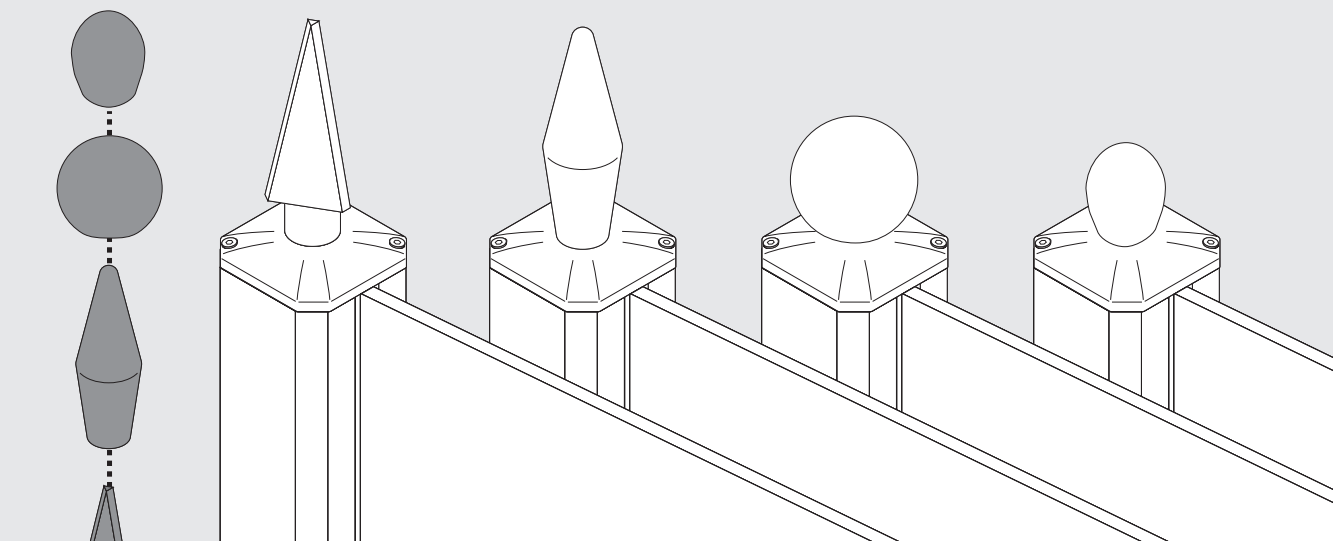

Aufsatzstücke für alle Säulen

Unsere Aufsatzstücke aus solidem Aluminiumguß geben jedem Aufsteller eine individuelle Note. Jede Säule läßt sich mit jedem Aufsatzstück kombinieren, das sind viele Varianten für Ihre Aufsteller.

Aufsatzstücke für alle Säulen des Aufstellersystems.

Die Aufsatzstücke werden diebstahlsicher mit dem Säulendeckel verbunden und dann auf der Säule verschraubt.

Abbildungen
im Maßstab 1:1

Ovalkugel 50/60

Kugel \varnothing 80

Kreisel

Pyramide