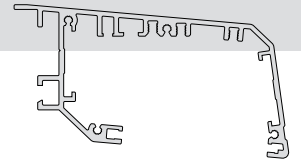

BELEUCHTUNGSSYSTEME – BAUTEILEÜBERSICHT

Alle Aluminiumprofile und Zubehörteile der Beleuchtungssysteme

A Reflektorprofil, RONDO

B seitlicher Abschlussdeckel RONDO

C Wandhalter für Profilform RONDO aus Aluminium: in 4 verschiedenen Längen

D Wandadapter RONDO

D Vorschaltgerät

D Reflektorprofil, CLASSIC

B seitlicher Abschlussdeckel CLASSIC

B Wandhalter für Profilform CLASSIC aus Edelstahl

B Wandadapter CLASSIC

B Leuchtstoffröhre

B Streuglasscheibe aus Acrylglas