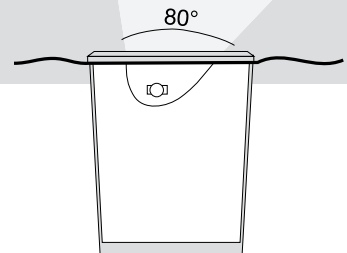

BELEUCHTUNGSSYSTEME – BAUTEILEÜBERSICHT

Alle Aluminiumprofile und Zubehörteile der Beleuchtungssysteme

D Wandadapter RONDO

D Vorschaltgerät

D Reflektorprofil, CLASSIC