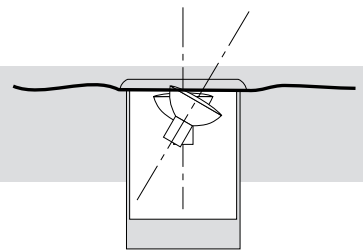

B Bodenstrahler Side-Ofudum Maxi

B Bodenstrahler Alutec