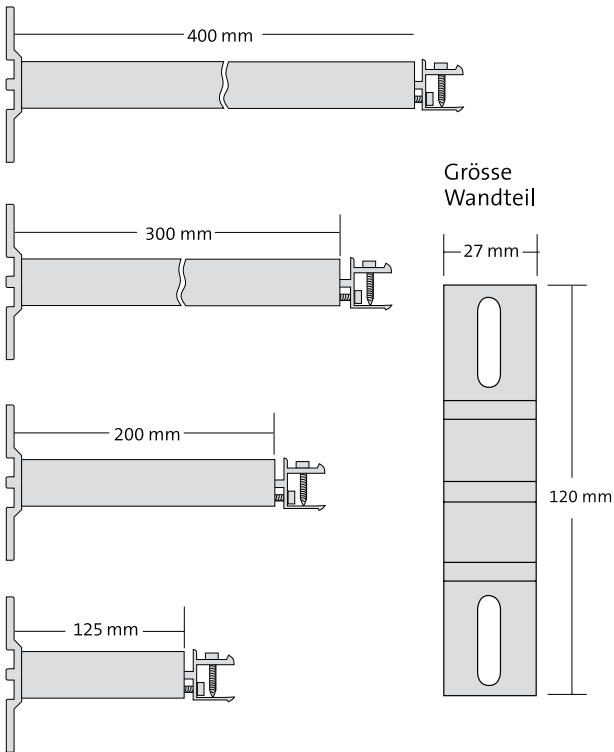

BELEUCHTUNGSSYSTEME – BAUTEILEÜBERSICHT

Alle Aluminiumprofile und Zubehörteile der Beleuchtungssysteme

A Reflektorprofil, RONDO

B seitlicher Abschlussdeckel RONDO

C Wandhalter für Profilform RONDO aus Aluminium: in 4 verschiedenen Längen

D Wandadapter RONDO

D Vorschaltgerät

D Reflektorprofil, CLASSIC

B seitlicher Abschlussdeckel CLASSIC

B Wandhalter für Profilform CLASSIC aus Edelstahl

B Wandadapter CLASSIC

B Leuchtstoffröhre

B Streuglasscheibe aus Acrylglas